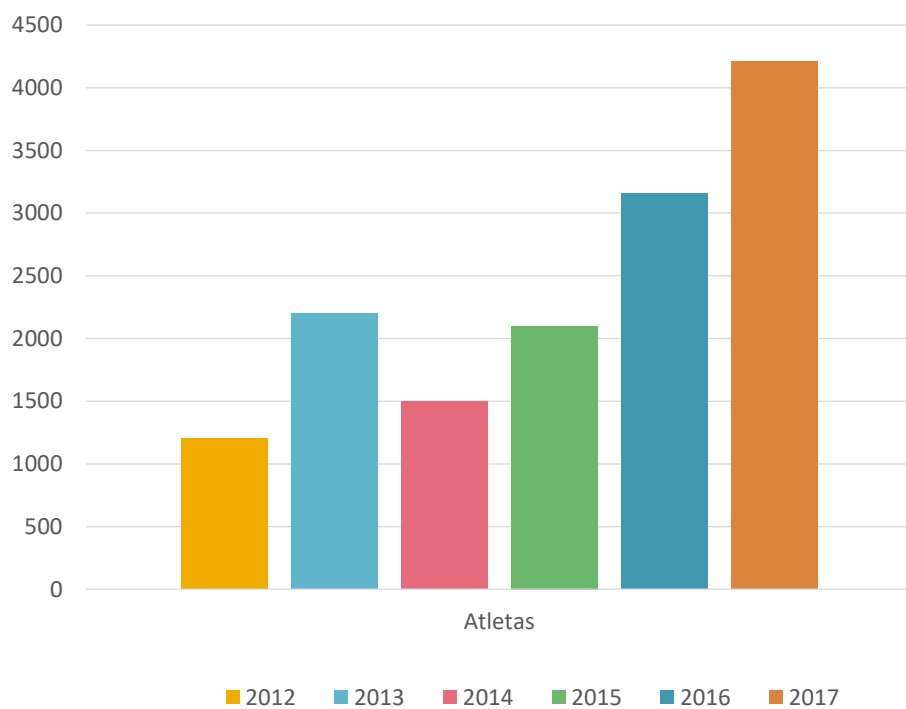

Relatório comparativo ano 2012 à 2017

ATLETAS CADASTRADOS