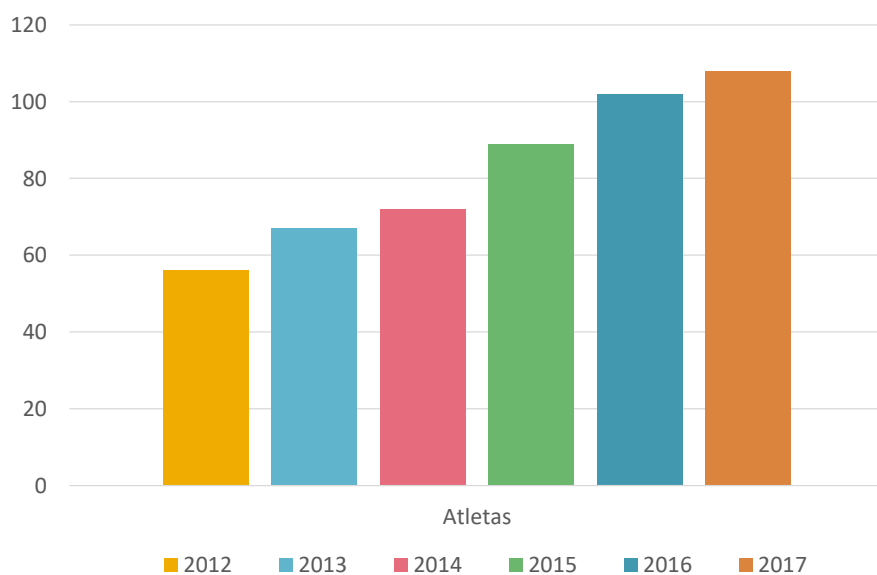

CLUBES FILIADOS