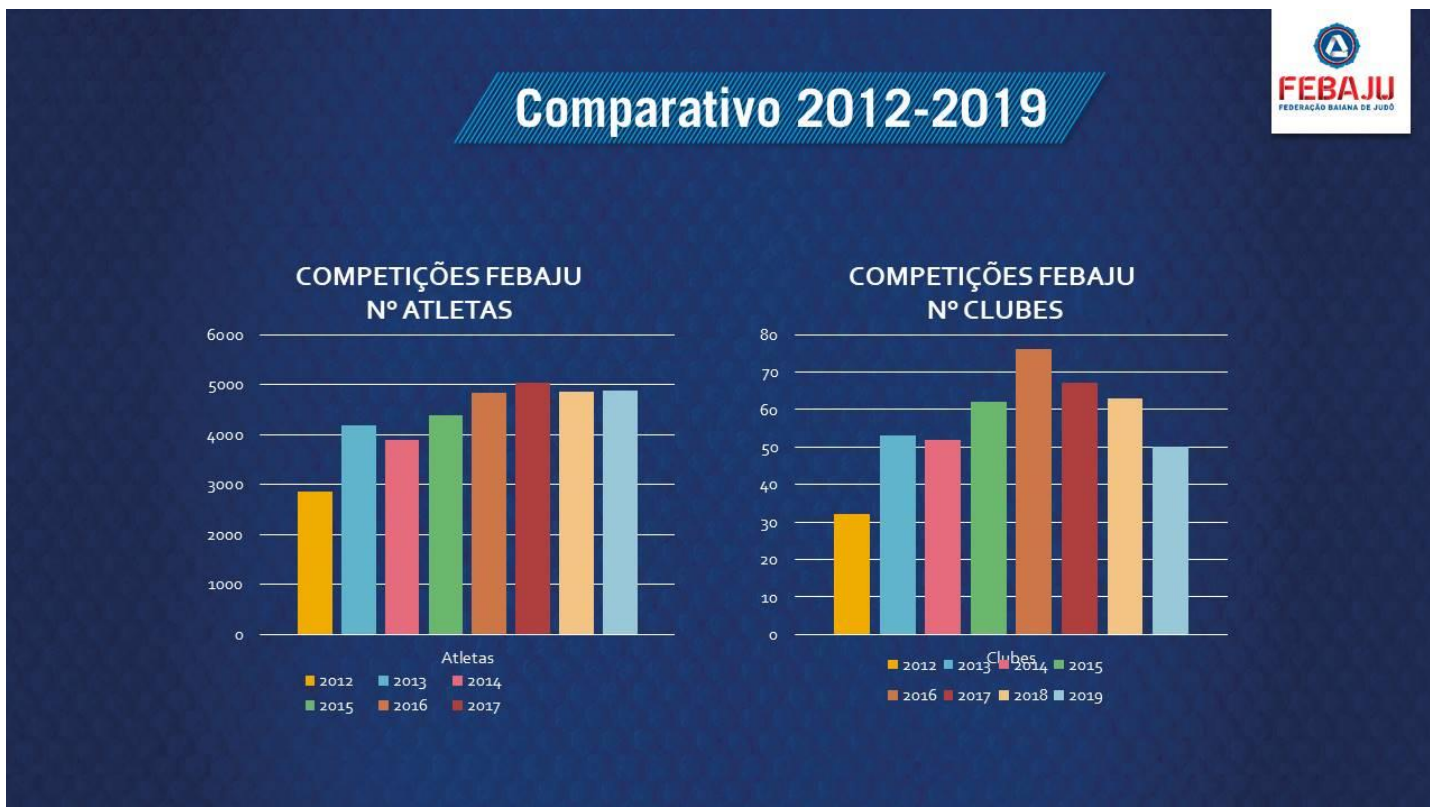

RELATÓRIO COMPARATIVO