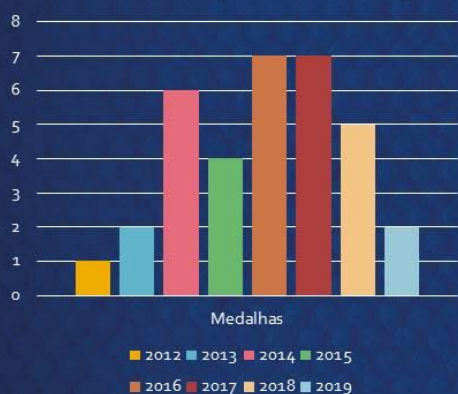

Confira as notícias e novidades do judô baiano nas redes sociais da Febaju ou através do site www.febaju.com.br.

RELATÓRIO COMPARATIVO

Comparativo 2012-2019

JOGOS ESCOLARES DA JUVENTUDE (Nº de Medalhas)

SELETIVA JOGOS ESCOLARES (Nº Inscritos)