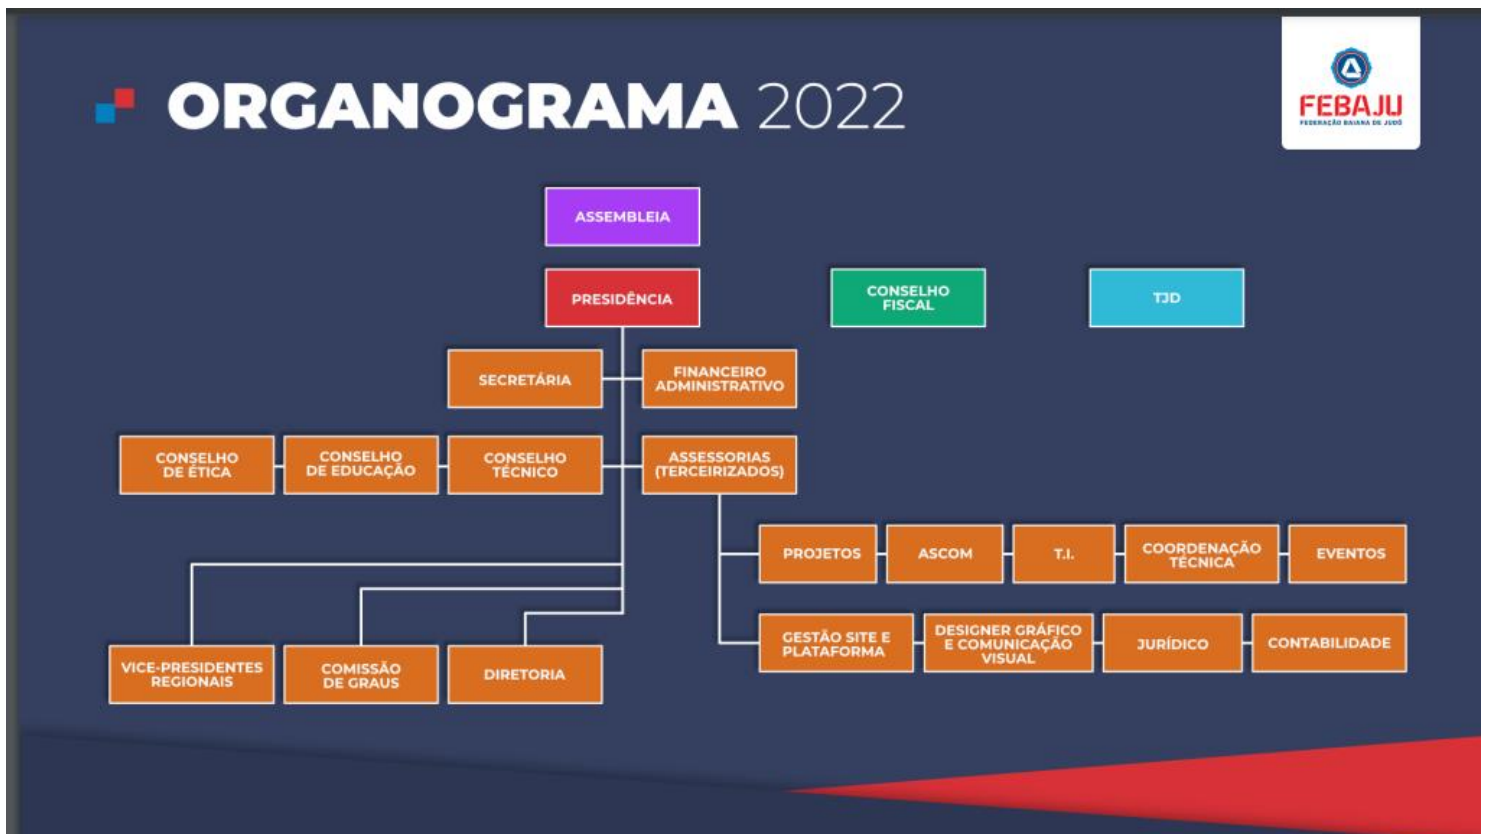

FEBAJU
FEDERAÇÃO BAIANA DE JUDÔ

(71) 98340-6520
contato@febaju.com.br
febaju.com.br

ORGANOGRAMA FEBAJU